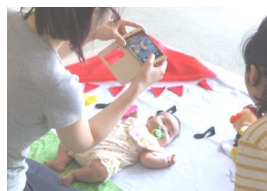

●イベント報告●

おひるねアート&アルバムカフェ 明石市立図書館

平成 28 年 7 月 1 日(金)

『北風と太陽』のお話をモチーフに、お子様の可愛いおひるね姿をママがカメラマンになり、写真に収めました。

また、お子様の手形をとったり、おひるねアートを可愛く飾るフレーム作りをしました。