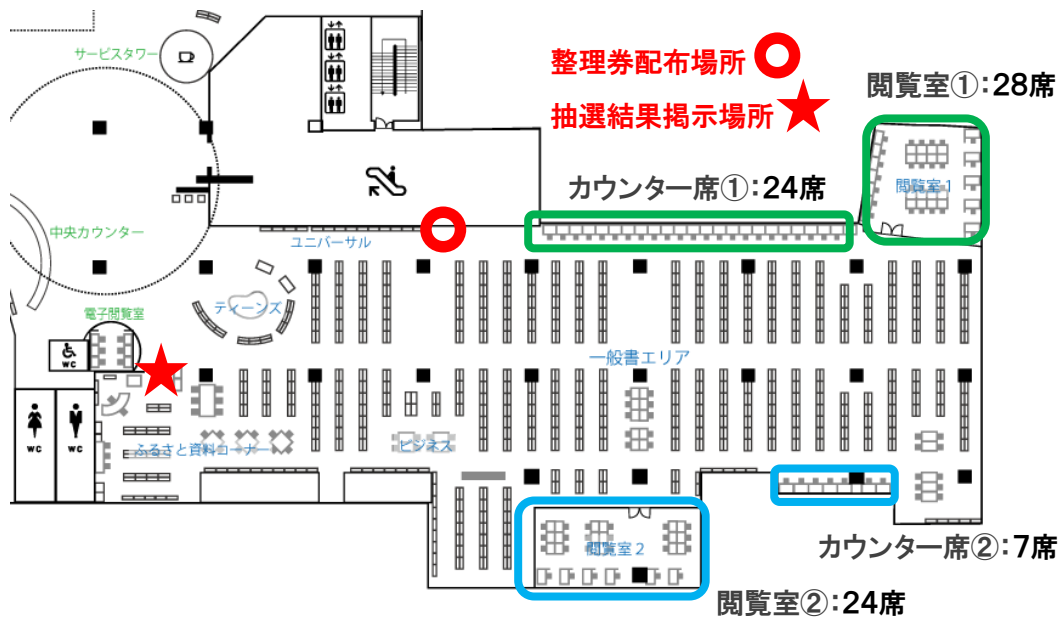

学習エリアの整理券配布について

土日祝日の学習エリアの利用には、整理券が必要です。
利用希望者の**全員による抽選方式**によって、座席を確定します。
お手数をおかけいたしますが、ご協力をお願いいたします。

配布時間	利用時間
① 9:30～9:40	→ 9:45～13:10
② 13:05～13:15	→ 13:20～16:10
③ 16:05～16:15	→ 16:20～閉館

1. 整理券配布場所に時間内にお越しください。 2. 希望者全員で3回抽選を行います。

- ・整理券配布場所
 - ・抽選結果掲示場所
- は下図をご覧ください。
- 落選した方、継続して利用したい方は、次の抽選に参加してください。

整理券配布場所・抽選結果掲示場所

【カウンター席①(城側)】 24 席
パソコン持ち込み可。(コンセント使用可)

【閲覧室①】 28 席
パソコン持ち込み可。(コンセント使用可)

【閲覧室②】 24 席
パソコン・電卓など、キータッチ音の伴う機器の使用不可。(コンセントは使用可)

【カウンター席②(海側)】 7 席
パソコン・電卓など、キータッチ音の伴う機器の使用不可。(コンセントは使用可)