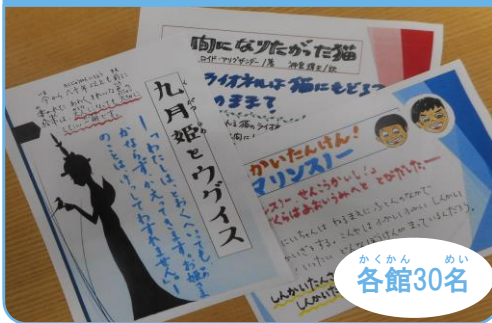

さくぶん けんきゅうしつ ◎作文の研究室◎

この夏に読んだ本をみんなに教えてあげよう！じゆうなはっそうでPOPを書いて、読んだ本のみりよくをみんなに伝えて読んでもらおう。